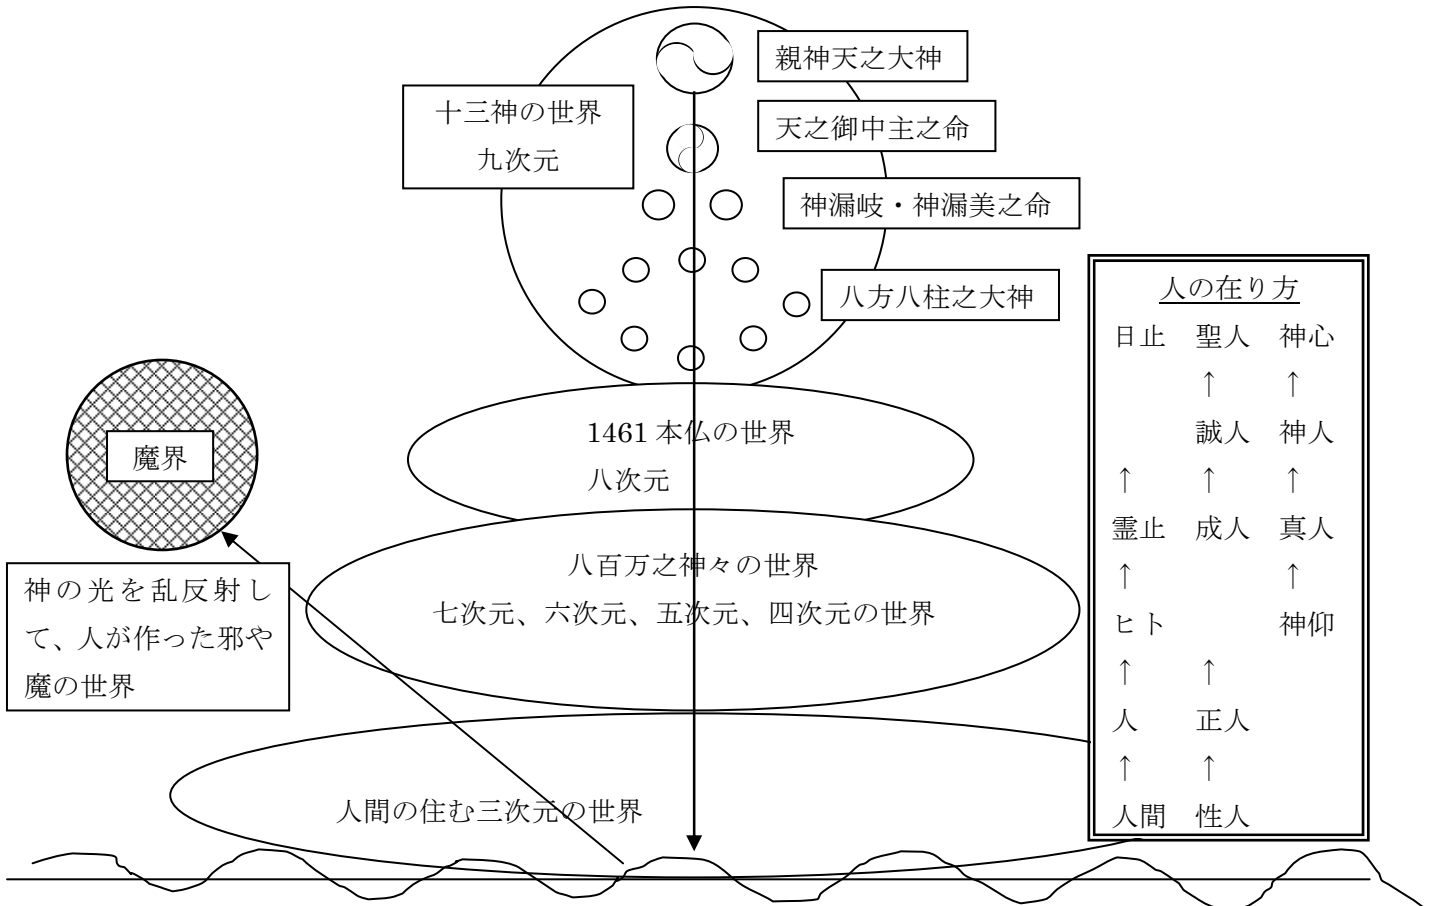

神懐概論の図

2018年8月12日

黒川 裕司

上記の図は、松川晃月師が、2000年代に、修養会という学習会の場で、ホワイトボードにて、説明されたものを図示したものです。 黒川 記